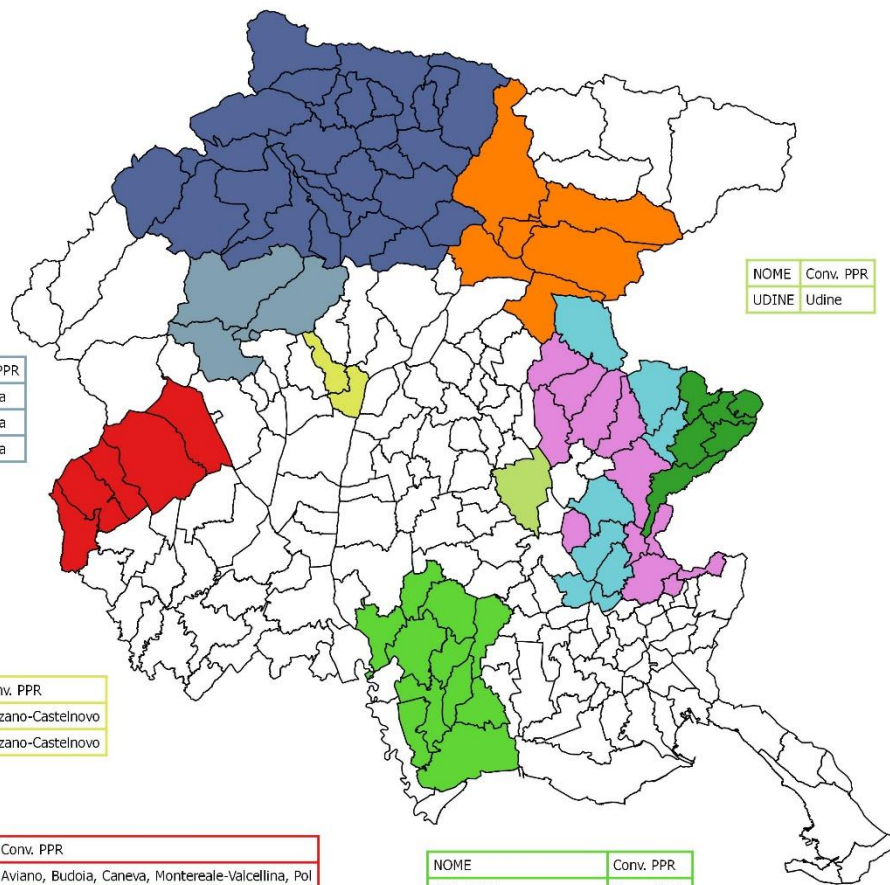

NOME	Conv. PPR
CHIUSAFORTE	Comuni del Fella
LUSEVERA	Comuni del Fella
MOGGIO UDINESE	Comuni del Fella
RESTA	Comuni del Fella
RESIUTTA	Comuni del Fella
VENZONE	Comuni del Fella

NOME	Conv. PPR
AMARO	Comunit� Montana Carnia
AMPEZZO	Comunit� Montana Carnia
ARTA TERME	Comunit� Montana Carnia
CAVAZZO CARNICO	Comunit� Montana Carnia
CERCIVENTO	Comunit� Montana Carnia
COMEGLIANS	Comunit� Montana Carnia
ENEMONZO	Comunit� Montana Carnia
FORNI AVOLTRI	Comunit� Montana Carnia
FORNI DI SOPRA	Comunit� Montana Carnia
FORNI DI SOTTO	Comunit� Montana Carnia
LAUCO	Comunit� Montana Carnia
LIGOSULLO	Comunit� Montana Carnia
OVARO	Comunit� Montana Carnia
PALUZZA	Comunit� Montana Carnia
PAULARO	Comunit� Montana Carnia
PRATO CARNICO	Comunit� Montana Carnia
PREONE	Comunit� Montana Carnia
RAVASCLETTO	Comunit� Montana Carnia
RAVEO	Comunit� Montana Carnia
RIGOLATO	Comunit� Montana Carnia
SAURIS	Comunit� Montana Carnia
SOCCHIEVE	Comunit� Montana Carnia
SUTRIO	Comunit� Montana Carnia
TOLMEZZO	Comunit� Montana Carnia
TREPPLO CARNICO	Comunit� Montana Carnia
VERZEGNIS	Comunit� Montana Carnia
VILLA SANTINA	Comunit� Montana Carnia
ZUGLIO	Comunit� Montana Carnia

NOME	Conv. PPR
FRISANCO	Meduna
TRAMONTI DI SOPRA	Meduna
TRAMONTI DI SOTTO	Meduna

NOME	Conv. PPR
CASTELNOVO DEL FRIULI	Pinzano-Castelnovo
PINZANO AL TAGLIAMENTO	Pinzano-Castelnovo

NOME	Conv. PPR
AVIANO	Aviano, Budoia, Caneva, Montereale-Vaicellina, Pol
BUDOIA	Aviano, Budoia, Caneva, Montereale-Vaicellina, Pol
CANEVA	Aviano, Budoia, Caneva, Montereale-Vaicellina, Pol
MONTREALE VALCELLINA	Aviano, Budoia, Caneva, Montereale-Vaicellina, Pol
POLCENIGO	Aviano, Budoia, Caneva, Montereale-Vaicellina, Pol